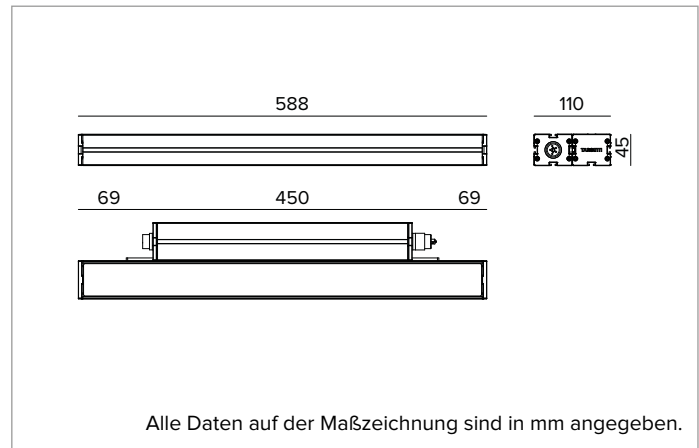

E0542GWL830ELBA | JEDI NOVA 55 Strahler Side Box

Linearer ausrichtbarer LED-Einbaustrahler

	3000K	H(m)	D1(m)	D2(m)	E _{max} (lx)
	Ra80	11°	59°		
	Fixture Power	35W	1	0.19	1.14 13217
	Source Flux	4548lm	2	0.37	2.28 3304
	Fixture Flux	3423lm	3	0.56	3.42 1469
	Efficacy	98lm/W	4	0.74	4.55 826
TS2100	I _{max} =2906cd/klm	I _{max}	13217cd	5	0.93 5,69 529

Optik: LINSE

Abstrahlwinkel: GRZ 10°x60°

Optische Effizienz: 75%

Leuchten-Lichtstrom: 3423lm

Lichtausbeute: 98lm/W

Fotobiologische Sicherheit: Risikogruppe 1 (RG 1 = geringes Risiko)

MECHANISCHE MERKMALE

Gehäuse aus eloxiertem extrudiertem Aluminium 15µ. Flache Abdeckung aus 5mm dickem extra klarem Glas. Gehäuse, dessen Ausrichtung gegenüber der Installationsfläche durch zusätzliche Halterungen variiert werden kann.

Farbe und Oberfläche: Schwarz eloxiert

Abmessungen: L=588mm

Gewicht: 3,2Kg

Version: STANDARD

Schutzart: IP66,IP67,IP68,IP69

Mechanische Belastbarkeit: IK07

ELEKTRISCHE MERKMALE

Integrierter Treiber, verfügbar als ON-OFF Version (seitlich am Leuchtgehäuse positioniert). Die Durchgangsverkabelung ist mit IN/OUT-Einbausteckverbindern mit Längsabdichtung ausgestattet (Die Abdichtung reduziert das Risiko, dass Feuchtigkeit in Richtung Treiber bzw. Leuchtgehäuse eindringt). Leuchten gemäß EN 60598-2-22 für die Stromversorgung über ein zentrales Notstromsystem CPSS (Central Power Supply System); Bereiche mit hohem Risiko ausgeschlossen. Die voreingestellte Leistungsaufnahme und der voreingestellte Lichtstrom betragen 100% an AC und 100% an DC.